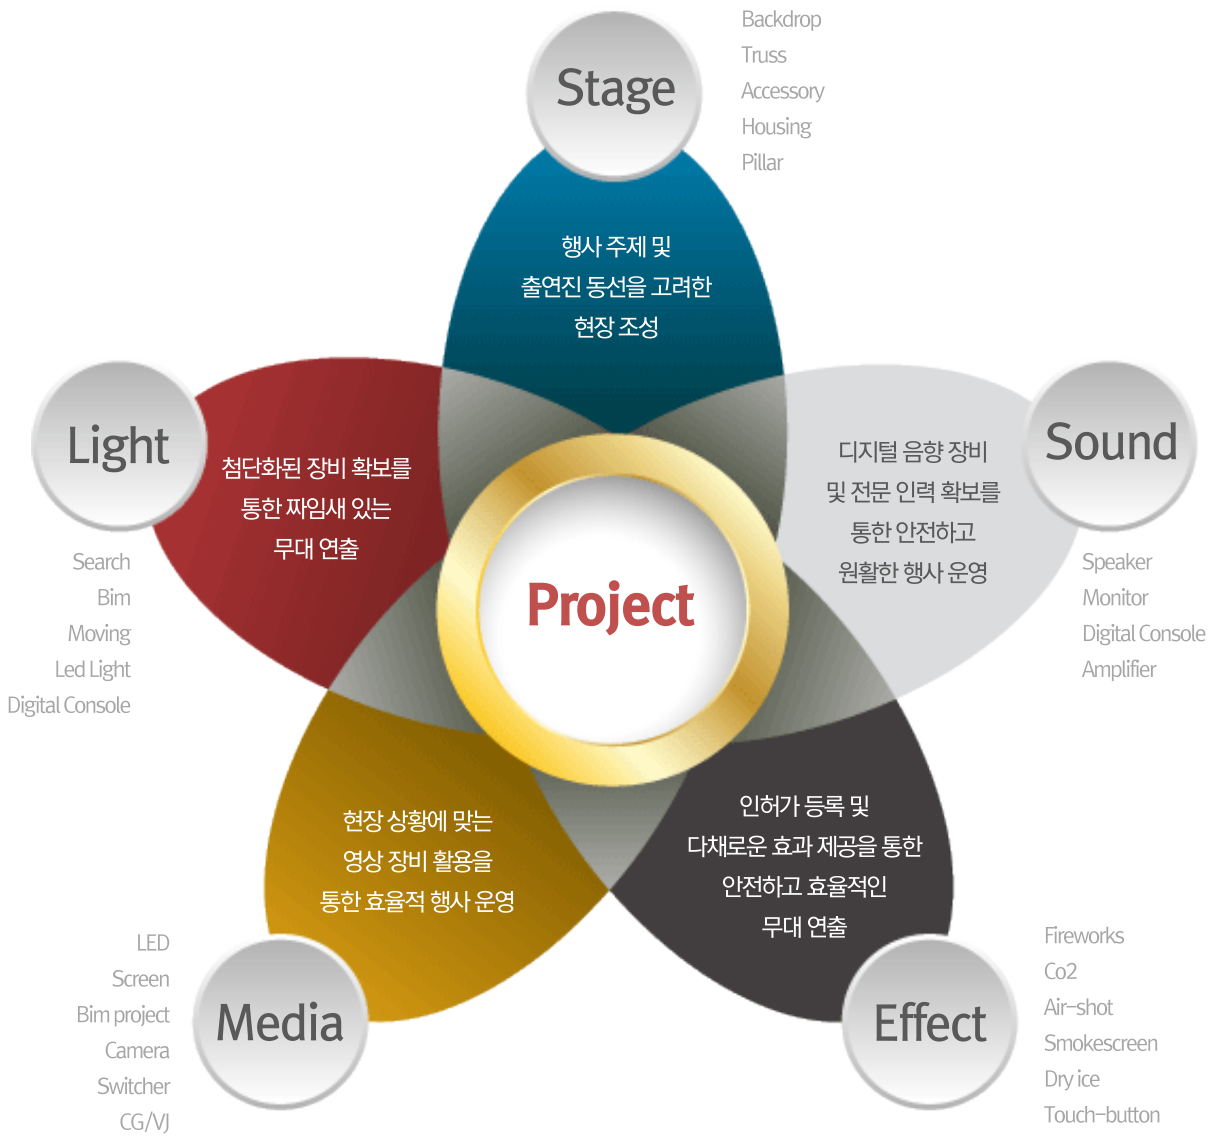

Hardware – Network

전문화된 기술력 및 장비 확보 그리고 상호 유기적 협조체계 구축을 통해 항상 안전하고 효율적인 운영을 추구하고 있습니다.